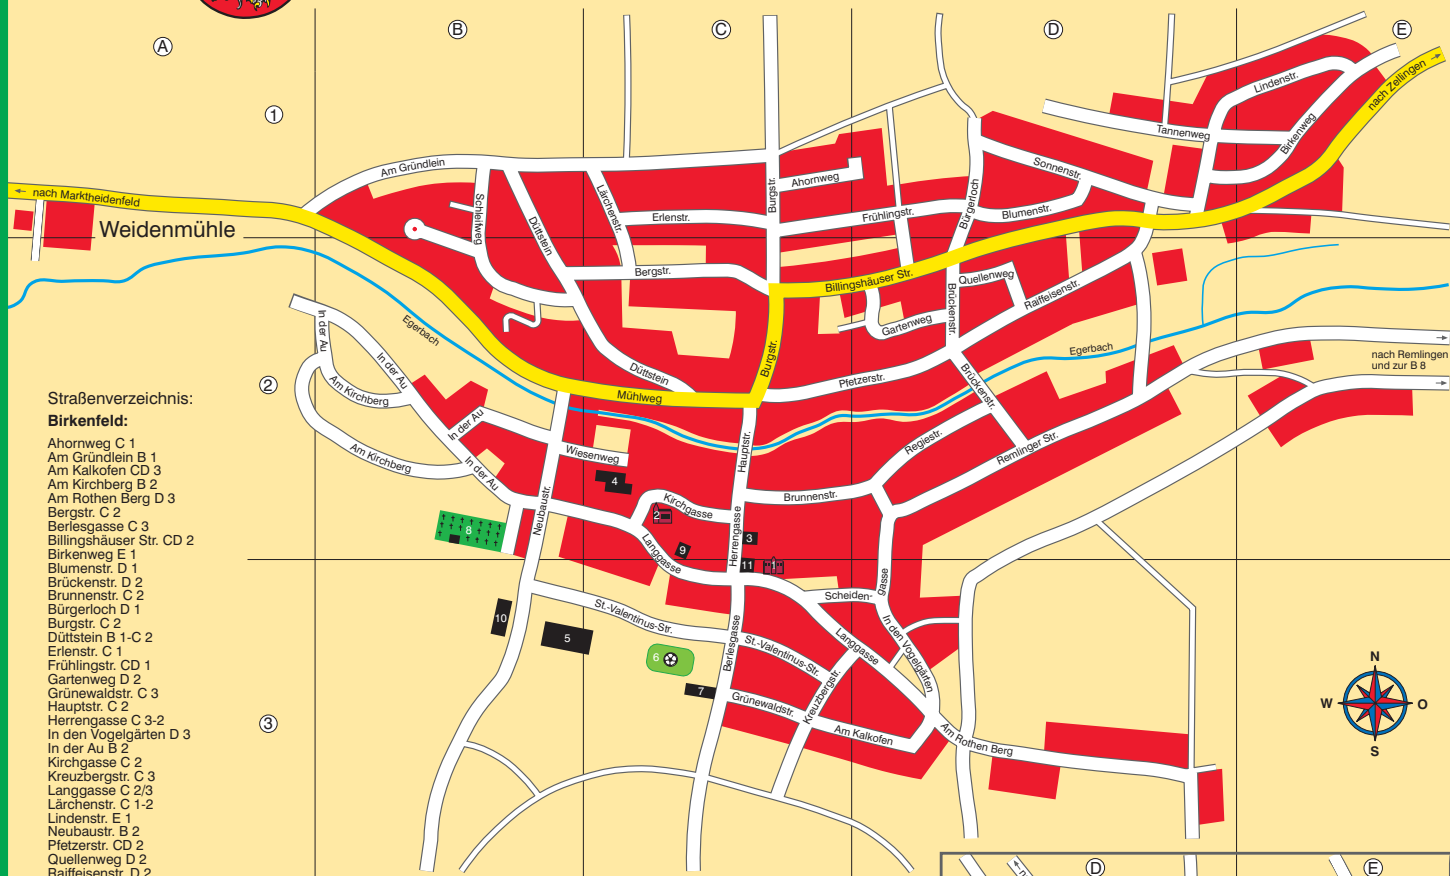

Birkenfeld

Straßenverzeichnis:

Birkenfeld:

Ahornweg C 1
Am Gründlein B 1
Am Kalkofen CD 3
Am Kirchberg B 2
Am Rothen Berg D 3
Bergstr. C 2
Berlesgasse C 3
Billingshäuser Str. CD 2
Birkenweg E 1
Blumenstr. D 1
Brückenstr. D 2
Brunnenstr. C 2
Bürgerloch D 1
Burgstr. C 2
Düttstein B 1-C 2
Erlenstr. C 1
Frühlingstr. CD 1
Gartenweg D 2
Grünwaldstr. C 3
Hauptstr. C 2
Herrengasse C 3-2
In den Vogelgärten D 3
In der Au B 2
Kirchgasse C 2
Kreuzbergstr. C 3
Langgasse C 2/3
Lärchenstr. C 1-2
Lindenstr. E 1
Neubaust. B 2
Pletzerstr. CD 2
Quellenweg D 2
Raiffeisenstr. D 2
Regiestr. D 2
Remlinger Str. D 2
Schleifweg B 1-2
Scheidengasse CD 3
Sonnenstr. D 1
St.-Valentinus-Str. C 3
Tannenweg D 1
Wiesenweg BC 2

Billingshausen:

Am Berg E 5
Am Doellgraben D 4
Am Dorfgraben DE 4
Am Finkennest D 5
Am Obertor D 4
Birkenfelder Str. D 5
Castellstr. DE 4
Duttenbrunner Str. E 4
Edelberg D 4
Friedhofstr. D 4/5
Gassenwiese E 4
Graf-Georg-Str. D 5
Hinterdorf E 4
Reitenwiesen E 5-4
Schulstr. D 4
Sennfelder Weg E 4
Untertorstr. E 4
Zellinger Str. E 4-5

Billingshausen:

- 1 Rathaus E 4
- 2 Kirche E 4
- 3 Pfarrhaus E 4
- 4 Festhalle E 5
- 5 Schule D 4
- 6 Friedhof D 4/5
- 7 Feuerwehrhaus E 4