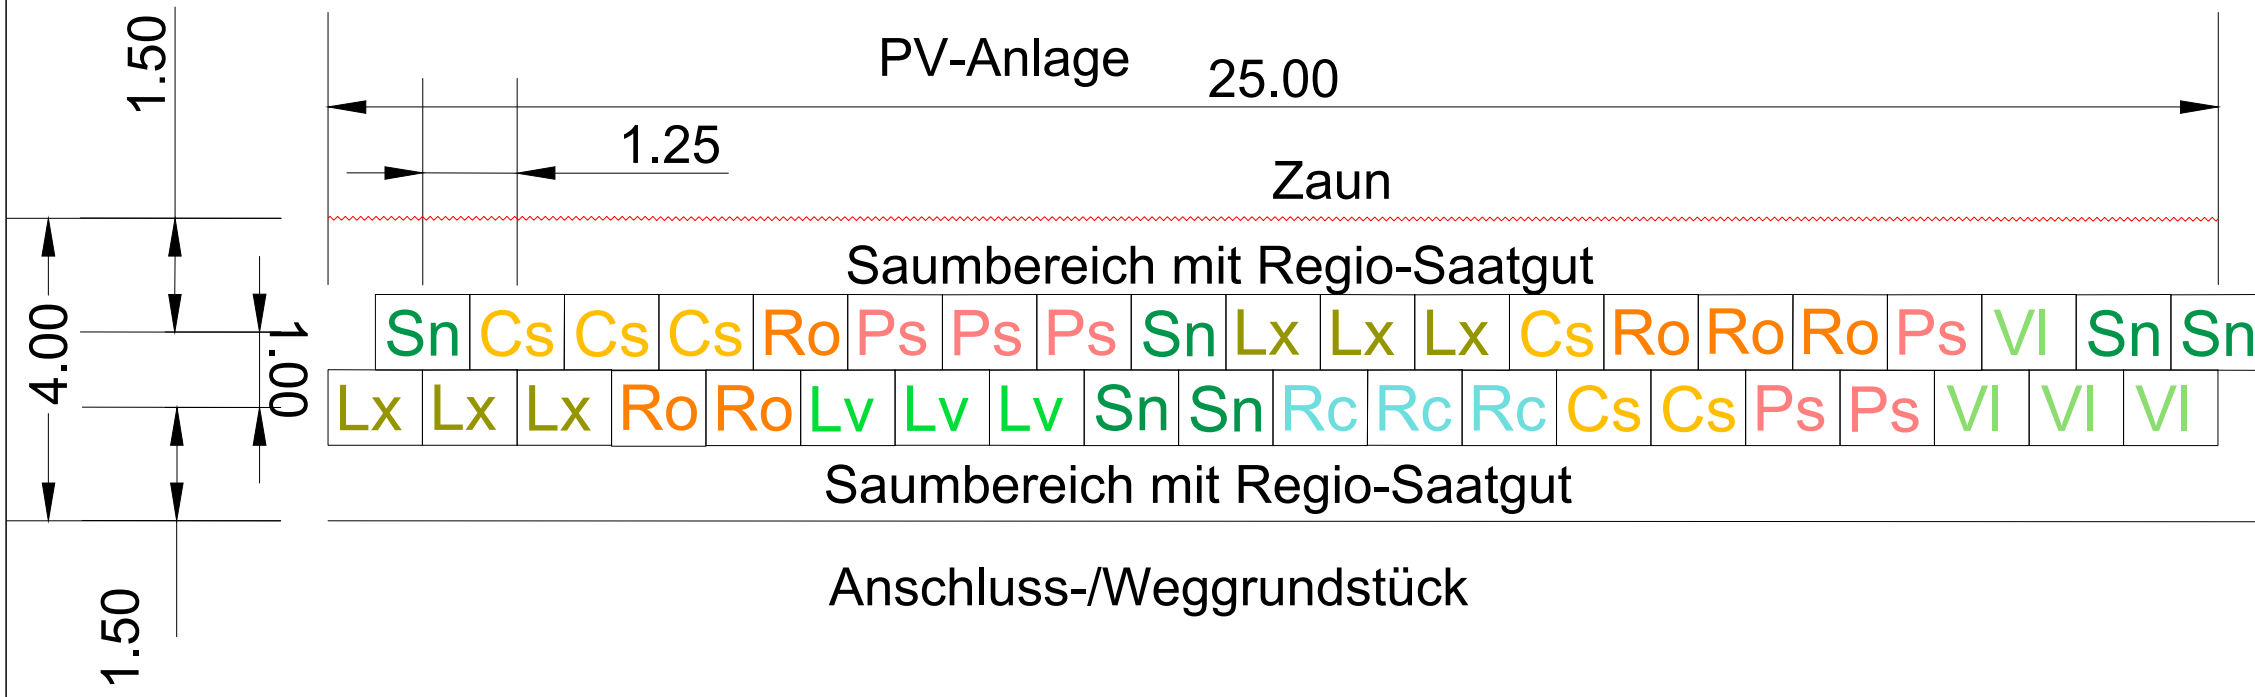

# Pflanzschema A (Innenseite zu den Wegen), 4 m breit

Straucharten

Cs	Cornus sanguinea	Blut-Hartriegel
Lv	Ligustrum vulgare	Liguster
Lx	Lonicera xylosteum	Rote Heckenkirsche
Ps	Prunus spinosa	Schlehe
Rc	Rhamnus cathartica	Kreuzdorn
Ro	Rosa canina	Hundsrose
	sowie weitere heimische Rosenarten	
Sn	Sambucus nigra	Schwarzer Holunder
VI	Viburnum lantana	Wolliger Schneeball

## Querschnitt Eingrünungstreifen Wegseite 4 m breit

Anlage 2

Markt Karbach

Bebauungsplan "Solarpark Karbach Nord" mit Grünordnungsplan

Pflanzschema A und Schnitt zur Eingrünung 1 : 100

Stand 17.09.2024

Miriam Glanz  
Landschaftsarchitektin  
Am Wacholderrain 23  
97618 Leutershausen  
Tel. 09771 - 98769  
Fax.09771 - 2492

	Datum	Name
bearbeitet:	9/24	M.Glanz
gezeichnet:	9/24	M.Glanz
geprüft:		