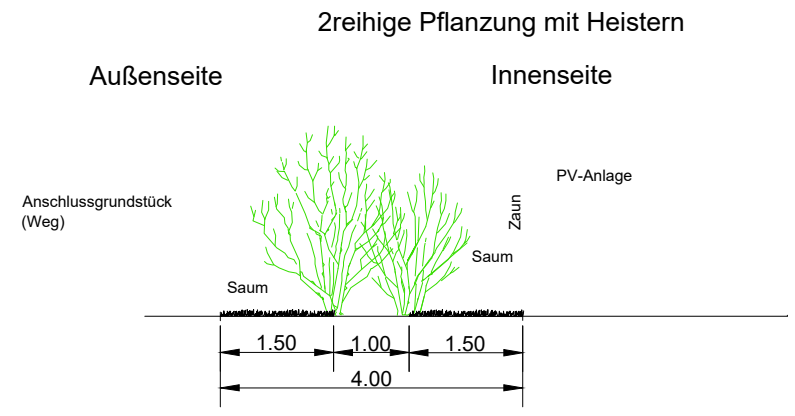

# Pflanzschema A (Innenseite zu den Wegen), 4 m breit

Straucharten

Cs	Cornus sanguinea	Blut-Hartriegel
Lv	Ligustrum vulgare	Liguster
Lx	Lonicera xylosteum	Rote Heckenkirsche
Ps	Prunus spinosa	Schlehe
Rc	Rhamnus cathartica	Kreuzdorn
Ro	Rosa canina	Hundsrose
	sowie weitere heimische Rosenarten	
Sn	Sambucus nigra	Schwarzer Holunder
VI	Viburnum lantana	Wolliger Schneeball

## Querschnitt Eingrünungstreifen Wegseite 4 m breit

Anlage 2

Markt Karbach

Bebauungsplan "Solarpark Karbach Nord" mit Grünordnungsplan

Pflanzschema A und Schnitt zur Eingrünung 1 : 100

Stand 17.09.2024

Miriam Glanz  
Landschaftsarchitektin  
Am Wacholderrain 23  
97618 Leutershausen  
Tel. 09771 - 98769  
Fax.09771 - 2492